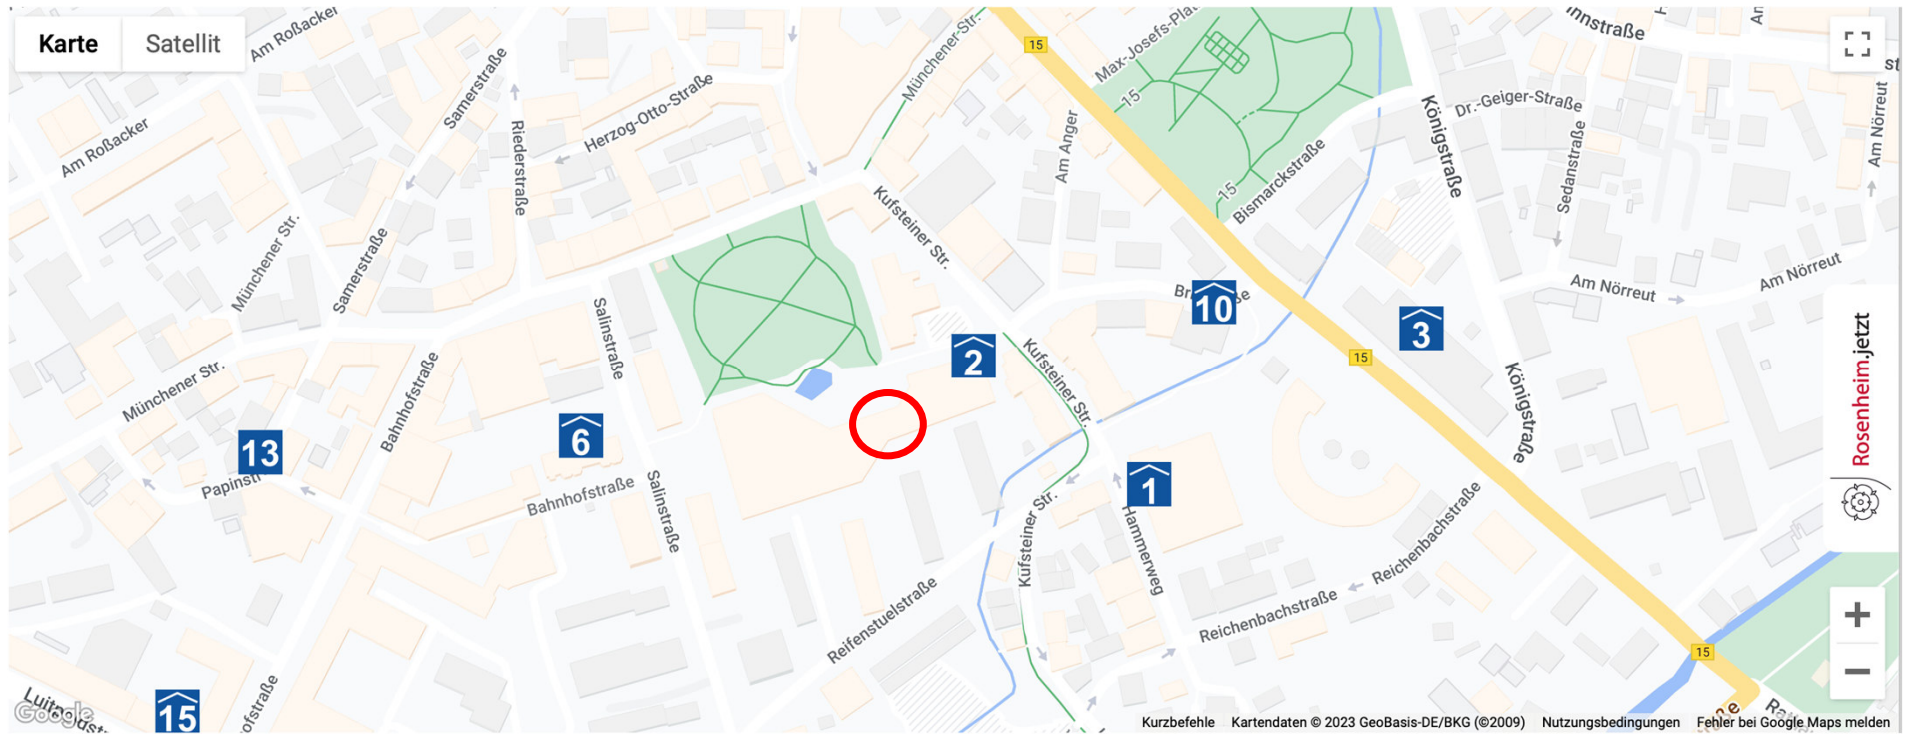

## Parkhaus P2 KU'KO

Zufahrt über Kufsteiner Str.

Einfahrtshöhe: 2,10m

## Parkhaus P6 Salinplatz

Zufahrt über Salinstraße

Einfahrtshöhe: 1,90m

Geöffnet: 7:30 Uhr – 20:00 Uhr